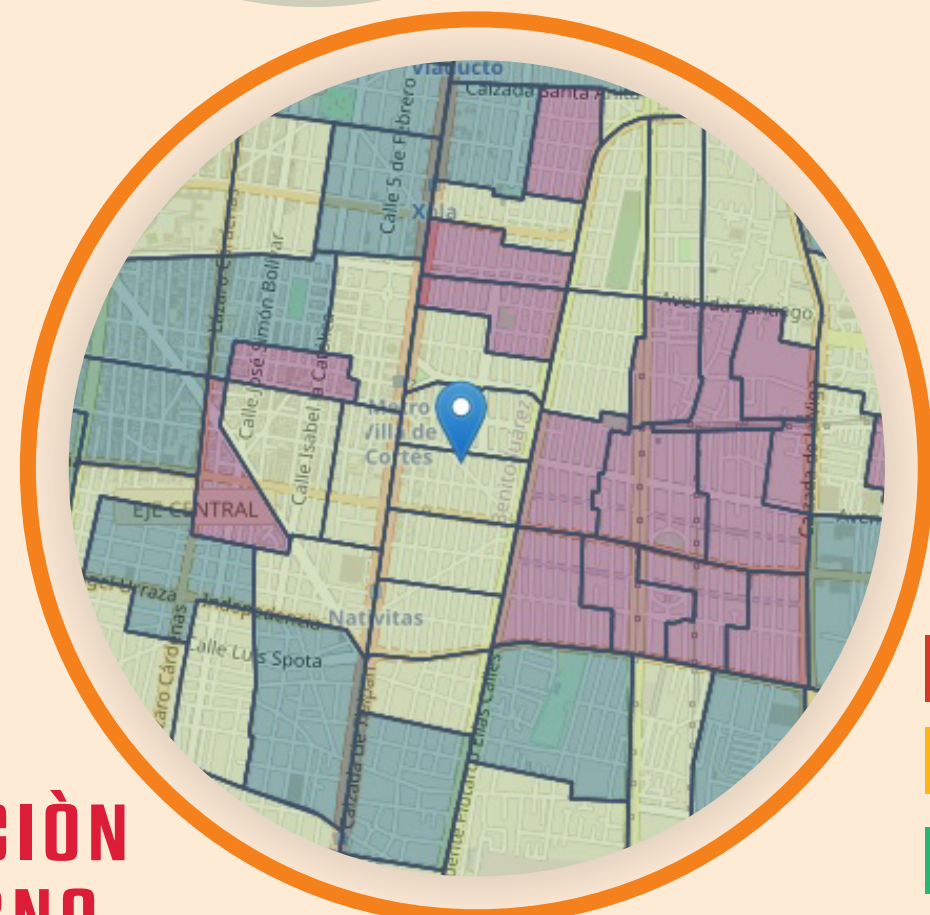

INFORMACION DE LA ZONA 360°

2.0 KM A LA REDONDA

DIRECCIÓN

Dirección: Col. Nativitas C.P. 03500
Alcaldia Benito Juárez, CDMX.

NIVEL SOCIO ECONÓMICO

Los datos socioeconómicos es la suma de todos los AGEB que caen del punto de ubicación a 2.0 km a la redonda.

NSEC

PROMEDIO

Población Total: 131,687 hab
Población Femenina: 71,015
Población Masculina: 60,672
Total de Viviendas : 49,804

DENSIDAD COMERCIAL:

La actividad económica a 2.0 km² es Alta.

POBLACION DIURNA:

La población de empleados a 2.0 km² es de 47,442

NÚMERO DE EMPRESAS:

El número de unidades económicas a 2.0 km² es de 7,592

POBLACIÓN DIURNA